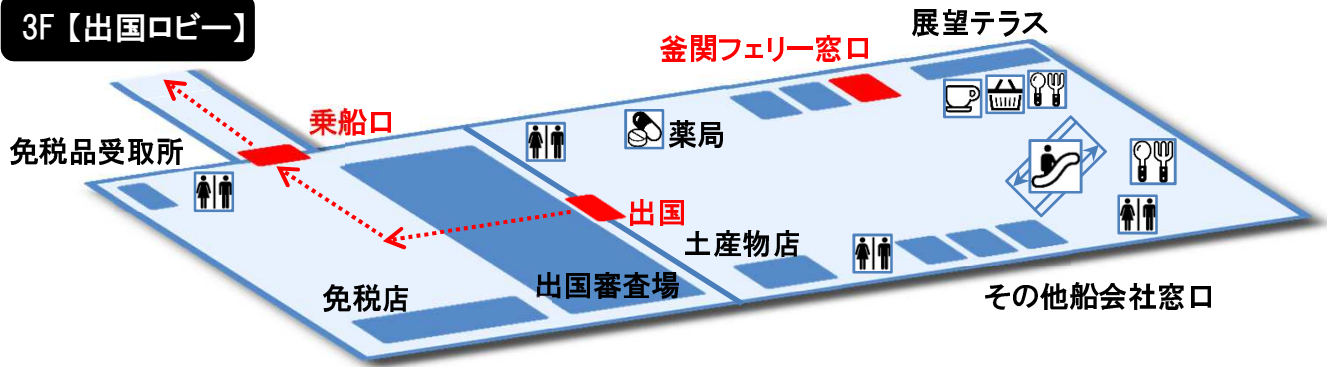

釜山港国際旅客ターミナル フロアマップ

3F【出国ロビー】

2F【入国ロビー】

1F